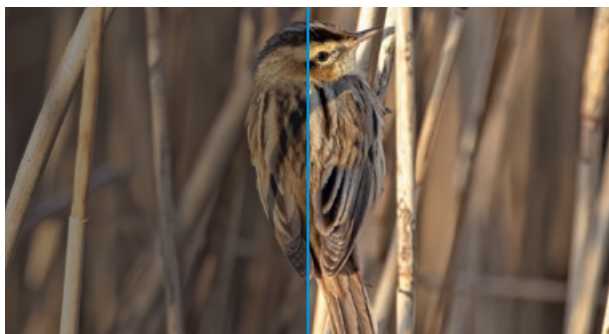

zeiss.com/cop/faq

**Plus de
découvertes.**
Avec les jumelles ZEISS.

ZEISS

Seeing beyond

Qualité Optique ZEISS éprouvée.

Les valeurs de transmission élevées sont optimales pour les observations au crépuscule et les grands champs de vision offrent une vue d'ensemble optimale. La fidélité absolue des couleurs, la luminosité et la clarté garantissent la résolution la plus fine des détails.

Une ergonomie parfaite.

Grâce à leur maniabilité et à leur faible poids, les jumelles ZEISS tiennent idéalement dans la main et permettent de longues observations sans se fatiguer.

Le Concept SmartFocus garantit un positionnement optimal de la molette de mise au point. Même lors des observations pendant des heures, une mise au point rapide et précise est possible.